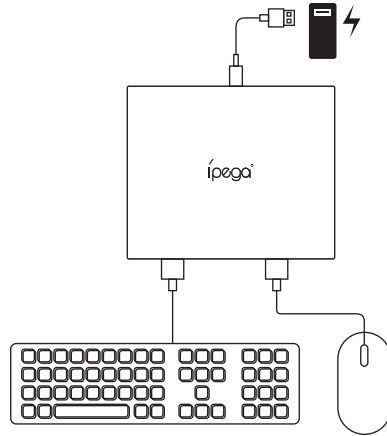

80g米黄色特种纸,双面4C印刷315x142mm

ipega®

蓝牙键鼠转换器

产品说明书(PG-9096)中文版

适用说明:

- 1.非常感谢您购买ipega公司开发生产的蓝牙键鼠转换器;
- 2.产品主要适用于连接键盘与鼠标玩安卓设备上的游戏,适用设备:智能手机/平板电脑(安卓系统).
- 3.本产品让您可以用自己的键盘与鼠标玩手机游戏,让您在智能手机与平板上拥有PC设备的游戏体验.
- 4.支持大多数FPS类手游如:《绝地求生:刺激战场》《终结者2:审判日》,《荒野行动》,《光荣使命:使命行动》等
- 5.可以根据自己的操作习惯自定义按键,一键压枪设置功能.
- 6.通过蓝牙4.0无线传输无延迟体验.

* 因官方游戏平台软件升级或源代码变更等不可抗拒的因素造成部分游戏无法与本产品连接操作, 我公司不承担任何责任. 对此我公司保留最终解释权.

技术支持QQ群: 344494518
客服电话: 400-806-3006
在线时间: 周一至周五9:30-17:30

功能按键图示:

使用说明:

图1

图2

* 必须先将手机上已安装好的游戏添加到专用游戏平台内,并从游戏平台内打开游戏,才能使用本产品进行游戏操作.

- 1.手机扫描右侧二维码下载游戏平台并安装.
- 2.需用micro USB数据线将产品与5V电源相连,如:手机充电器、移动电池包或电脑接口。如图1.
- 3.另一端接入键盘、鼠标,相对应的指示灯长亮。如图1.
- 4.接通电源时蓝牙连接指示灯闪烁提示,打开手机蓝牙,当手机搜索到蓝牙名为PG-9096的设备名时选择配对连接,此时蓝牙指示灯长亮。如图2
- 5.打开已安装的游戏平台,点击平台内提示的进入“悬浮窗权限”界面,找到“显示悬浮窗”打开即可。
- 6.将手机上已安装好的游戏添加到游戏平台内, **从平台内打开游戏,**即可完美体验。(如果直接用微信/QQ登录须将微信/QQ同时添加到游戏平台内。)
- 7.从APP内进入游戏按F1调出按键映射, F2调出虚拟键盘, F3压枪功能设置。
- 8.游戏内点击选择按键, 进行选择对应的游戏按键预设。

电性参数:

- 1.工作电压: DC 4.7-5.5V
- 2.工作电流: ≤20 mA(单机工作电流)
- 3.蓝牙传输距离: ≤8M

注意事项:

- 1.请不要把本产品放在潮湿或高温地方存储;
- 2.不要敲击、摔打、棒打、刺穿、或试图去分解本产品,以免对产品造成不必要的损害;
- 3.非专业人员请勿拆卸本产品,否则不在售后保修服务内;
- 4.因本产品需与专用APP配套使用,使用本产品前请务必先安装APP.

配件清单: