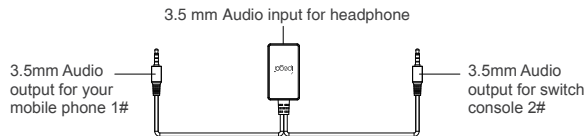

Function Map

Application Instruction:

1. Easy to operate, link one of the audio plug with Nintendo Switch Console and another one with mobile phone ,match together with headphone ,can hear the game sound of N-Switch console and the sound from mobile phone through Nintendo Swiich Online app , chat with playmate freely.