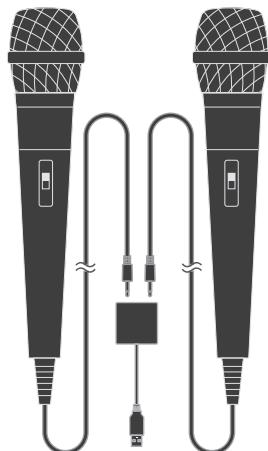

在线时间: 周一至周五9:30-17:30

ipega®

派鲨鱼

Microphone kit

Product Manual(PG-SW089)

Features:

- 1.This product able to support N.S / P5 / P4 / PC / X-one console for music game .
2. " Plug & Play", dual-microphones able to use at the same time.
- 3.Easy to hold for comfortable use.

N.S console :

- 1.Turn on the console, plug-in the USB adapter to the N.S dock
- 2.Plug-in the 3.5mm jack to the USB adaptor
- 3.Enter the game such as (Joysound) and enjoy it

Accessories List:

ipega®

派鲨鱼

二人ワイヤードマイク

ユーザーマニュアル(PG-SW089)

製品の特徴:

- 1.本製品は主にN-S/P5/P4/PC/X-oneゲーム本体の歌ゲームに適用します。
- 2.二人マイクは、2人の同時使用をサポートしています。差し込むとプレイでき、とても便利です。
- 3.製品は精巧で簡潔で、操作は簡単です。

電気的パラメータ:

動作電圧: DC5V	動作電流: ≤60mA
感度: -29DB±3DB	周波数範囲: 100HZ-10KHZ
指向性:単一指向性	インピーダンス: 600Ω

製品の説明:

製品の使用方法:

P5/P4本体:

- 1.ゲーム本体をオンにし、1対2アダプターのUSBプラグを本体のUSBポートに差し込みます。
- 2.マイクの3.5mmオーディオヘッドを1対2アダプターに差し込みます。
- 3.対応ゲームに入ると使用することができます。

N.S本体:

- 1.N.Sゲーム本体をオンにし、1対2アダプターのUSBプラグをN.S元のベースのUSBポートに差し込みます。
- 2.マイクの3.5mmのオーディオヘッドを1対2アダプターに差し込みます。
- 3.対応ゲーム (例: Joysoundゲーム) に入ると使用することができます。