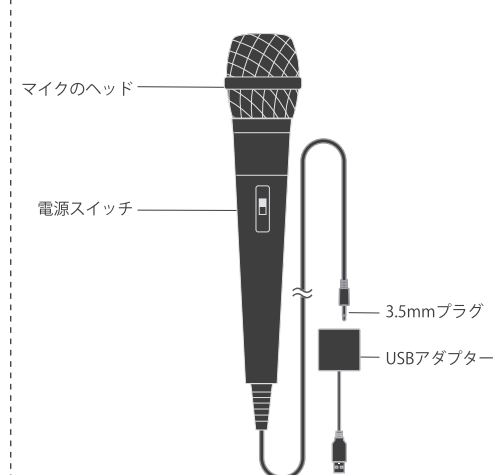

N.S console :

- 1.Turn on the console, plug-in the USB adapter to the N.S dock
- 2.Plug-in the 3.5mm jack to the USB adaptor
- 3.Enter the game such as (Joysound) and enjoy it

Accessories List:

ipega®

派鲨鱼

二人ワイヤードマイク

ユーザーマニュアル(PG-SW089)

製品の特徴:

- 1.本製品は主にN-S/P5/P4/PC/X-oneゲーム本体の歌ゲームに適用します。
- 2.二人マイクは、2人の同時使用をサポートしています。差し込むとプレイでき、とても便利です。
- 3.製品は精巧で簡潔で、操作は簡単です。

電気的パラメータ:

動作電圧: DC5V	動作電流: ≤60mA
感度: -29DB±3DB	周波数範囲: 100HZ-10KHZ
指向性:単一指向性	インピーダンス: 600Ω

製品の説明:

製品の使用方法:

P5/P4本体:

- 1.ゲーム本体をオンにし、1対2アダプターのUSBプラグを本体のUSBポートに差し込みます。
- 2.マイクの3.5mmオーディオヘッドを1対2アダプターに差し込みます。
- 3.対応ゲームに入ると使用することができます。

N.S本体:

- 1.N.Sゲーム本体をオンにし、1対2アダプターのUSBプラグをN.S元のベースのUSBポートに差し込みます。
- 2.マイクの3.5mmのオーディオヘッドを1対2アダプターに差し込みます。
- 3.対応ゲーム (例: Joysoundゲーム) に入ると使用することができます。